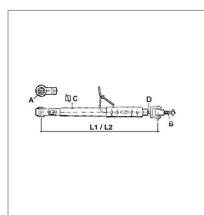

Stabilisateur adaptable John Deere

Référence : P1BEP003432

Détails

Stabilisateur adaptable John Deere

Référence origine : AL116760, AL157075, AL179394, JXAL179394

Référence origine : AL116760, AL157075, AL179394, JXAL179394

Caractéristiques	
C (mm)	-
L2 (mm)	510
L1 (mm)	450
Types de produits	Stabilisateur télescopique
ØB (mm)	-
D	M20x2.5
ØA (mm)	-