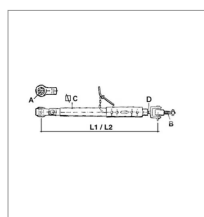

Stabilisateur adaptable John Deere

Référence : P1BEP003432

Détails

Stabilisateur adaptable John Deere

Référence origine : AL116760, AL157075, AL179394, JXAL179394

Référence origine : AL116760, AL157075, AL179394, JXAL179394

Caractéristiques	
C (mm)	-
L2 (mm)	510
L1 (mm)	450
Types de produits	Stabilisateur télescopique
ØB (mm)	-
D	M20x2.5
ØA (mm)	-