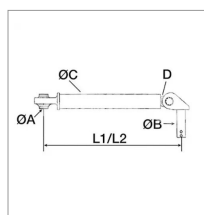

Stabilisateur adaptable Case Ih, Fiat, Ford, New Holland

Référence : P1BEP003437

Caractéristiques	
C (mm)	45
L2 (mm)	525
L1 (mm)	405
Types de produits	Stabilisateur télescopique
ØB (mm)	25.8
D	M27x3.0
ØA (mm)	19.3