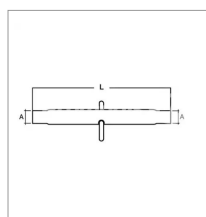

**Tube centrale de 3 point adaptable  
Case Ih, Fendt**

Référence : P1BEP003571

Caractéristiques	
L (mm)	500
A (mm)	M36 x 3.0
Types de produits	Tube