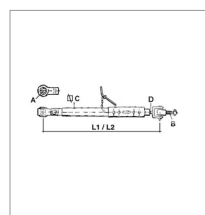

### Détails

Stabilisateur adaptable Case Ih, New Holland, Steyr  
Référence origine : 1-32-574-030, 1-32-574-306, 132574030, 132574306

Référence origine : 1-32-574-030, 1-32-574-306, 132574030, 132574306

Caractéristiques	
C (mm)	36.8
L2 (mm)	665
L1 (mm)	590
Types de produits	Stabilisateur télescopique
ØB (mm)	M27x2.0
D	M30x3.0
ØA (mm)	29.0