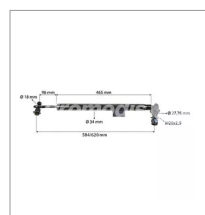

Stabilisateur adaptable Deutz, Lamborghini, Same

Référence : P1BEP003440

Détails

Stabilisateur adaptable Deutz, Lamborghini, Same
Référence origine : 0.015.7687.4, 04413634, 04414942, 04414942.4,
04414942.4/10, 1576874, 4413634, 4414942, 44149424,
MN9/1576874

Référence origine : 0.015.7687.4, 04413634, 04414942, 04414942.4,
04414942.4/10, 1576874, 4413634, 4414942, 44149424,
MN9/1576874

Caractéristiques	
L2 (mm)	620
L1 (mm)	584
Types de produits	Stabilisateur rigide