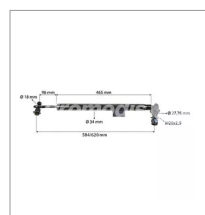

## Stabilisateur adaptable Deutz, Lamborghini, Same

Référence : P1BEP003440

### Détails

Stabilisateur adaptable Deutz, Lamborghini, Same  
Référence origine : 0.015.7687.4, 04413634, 04414942, 04414942.4,  
04414942.4/10, 1576874, 4413634, 4414942, 44149424,  
MN9/1576874

Référence origine : 0.015.7687.4, 04413634, 04414942, 04414942.4,  
04414942.4/10, 1576874, 4413634, 4414942, 44149424,  
MN9/1576874

Caractéristiques	
L2 (mm)	620
L1 (mm)	584
Types de produits	Stabilisateur rigide