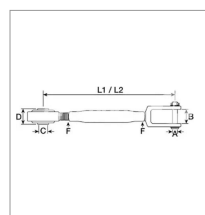

## Stabilisateur adaptable Landini, Massey Ferguson, New Holland

Référence : P1BEP003442

### Détails

Stabilisateur adaptable Landini, Massey Ferguson, New Holland  
Référence origine : 3532084, 3532084M92, 3532084M93, L3532084

Référence origine : 3532084, 3532084M92, 3532084M93, L3532084

Caractéristiques	
Type	4
B (mm)	28.6
F (mm)	M30x3.5
D (mm)	37
C (mm)	19.3
L2 (mm)	750
L1 (mm)	556
A (mm)	M24x1.5
Types de produits	Stabilisateur rigide