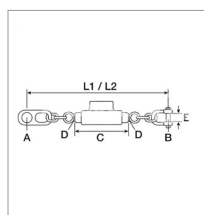

Stabilisateur adaptable Ford

Référence : P1BEP003443

Caractéristiques	
C (mm)	105
L2 (mm)	650
L1 (mm)	550
Types de produits	Stabilisateur à chaîne
A	19
B	15.9
E	22.3
D	3/4" UNC