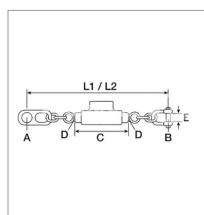

### Détails

Stabilisateur adaptable John Deere

Référence origine : L31089, L62236, L62237, L62240

Référence origine : L31089, L62236, L62237, L62240

Caractéristiques	
C (mm)	120
L2 (mm)	500
L1 (mm)	420
Types de produits	Stabilisateur à chaîne
B	14(x2)
E	26.6(x2)
D	M19x2.5