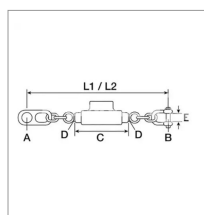

Stabilisateur adaptable Case Ih, Claas, Renault

Référence : P1BEP003445

Caractéristiques	
C (mm)	130
L2 (mm)	415
L1 (mm)	345
Types de produits	Stabilisateur à chaîne
A	20
B	16
E	20
D	M20x2.5