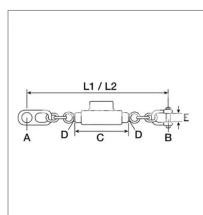

Stabilisateur adaptable Massey Ferguson

Référence : P1BEP003446

Détails

Stabilisateur adaptable Massey Ferguson
Référence origine : 1661406, 1661406M91, SM1661406M91, VPL3250

Référence origine : 1661406, 1661406M91, SM1661406M91, VPL3250

Caractéristiques	
C (mm)	120
L2 (mm)	660
L1 (mm)	540
Types de produits	Stabilisateur à chaîne
A	21
B	18.9
E	34.6
D	M19x2.5