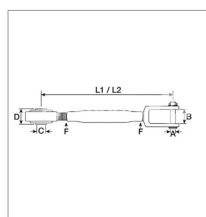

## Stabilisateur adaptable Landini, Massey Ferguson

Référence : P1BEP003449

### Détails

Stabilisateur adaptable Landini, Massey Ferguson  
Référence origine : 3533205M91, 3533205M92, L3533205

Référence origine : 3533205M91, 3533205M92, L3533205

Caractéristiques	
Type	4
B (mm)	29.3
F (mm)	M27x2.0
D (mm)	44
C (mm)	19.55
L2 (mm)	580
L1 (mm)	505
A (mm)	20
Types de produits	Stabilisateur rigide