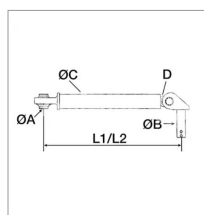

## Stabilisateur adaptable Fiat, Ford

Référence : P1BEP003452

### Détails

Stabilisateur adaptable Fiat, Ford

Référence origine : 5113070, 5120790, 5123273, FA5123273

Référence origine : 5113070, 5120790, 5123273, FA5123273

Caractéristiques	
B (mm)	26
D (mm)	M27x3.0
C (mm)	42.6
L2 (mm)	550
L1 (mm)	430
A (mm)	19
Types de produits	Stabilisateur rigide