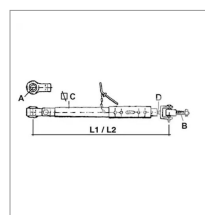

Stabilisateur adaptable Case Ih, New Holland

Référence : P1BEP003454

Détails

Stabilisateur adaptable Case Ih, New Holland
Référence origine : 47123374, 48178619, 5184540, 5189644, 5189645

Référence origine : 47123374, 48178619, 5184540, 5189644, 5189645

Caractéristiques	
C (mm)	42.7
L2 (mm)	547
L1 (mm)	400
Types de produits	Stabilisateur télescopique
ØB (mm)	26
ØA (mm)	19.5