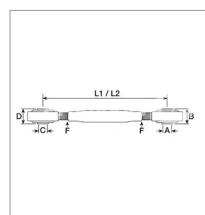

Stabilisateur adaptable Claas, Renault

Référence : P1BEP003456

Détails

Stabilisateur adaptable Claas, Renault
Référence origine : 7700005029, 7711050349

Référence origine : 7700005029, 7711050349

Caractéristiques	
B (mm)	35
D (mm)	35
C (mm)	22.5
L2 (mm)	825
L1 (mm)	710
A (mm)	22.5
Types de produits	Stabilisateur rigide