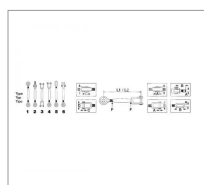

Stabilisateur adaptable Case Ih

Référence : P1BEP003457

Détails

Stabilisateur adaptable Case Ih

Référence origine : 133700740315, 325133700740315

Référence origine : 133700740315, 325133700740315

Caractéristiques	
Type	2
B (mm)	69.3
F (mm)	M24x30
D (mm)	31.9
C (mm)	28.75
L2 (mm)	655
L1 (mm)	485
A (mm)	M24x20
Types de produits	Stabilisateur rigide