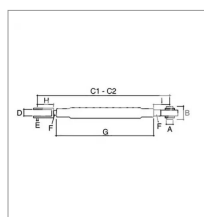

### Détails

Chandelle de relevage adaptable Claas, Renault  
Référence origine : 7701573111

Référence origine : 7701573111

Caractéristiques	
B (mm)	45.6
F (mm)	30.5
D (mm)	28.5
L1 (mm)	340
G (mm)	95.7
A (mm)	28.8
Types de produits	Tirant de relevage
L min. (mm)	550
L max. (mm)	800
C1 (mm)	160
C2 (mm)	55 ? 170
M	M30 x 3.5 RH / LH