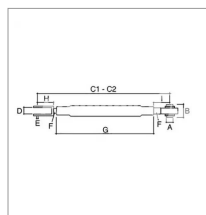

### Détails

Chandelle de relevage adaptable Claas, Renault  
Référence origine : 7701573111

Référence origine : 7701573111

Caractéristiques	
B (mm)	45.6
F (mm)	30.5
D (mm)	28.5
L1 (mm)	340
G (mm)	95.7
A (mm)	28.8
Types de produits	Tirant de relevage
L min. (mm)	550
L max. (mm)	800
C1 (mm)	160
C2 (mm)	55 ? 170
M	M30 x 3.5 RH / LH