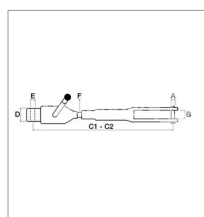

Chandelle de relevage adaptable Massey Ferguson

Référence : P1BEP003483

Détails

Chandelle de relevage adaptable Massey Ferguson
Référence origine : 1660373, 1884342M92, 888628M91, 897658M92,
SM1884342M92

Référence origine : 1660373, 1884342M92, 888628M91, 897658M92,
SM1884342M92

Caractéristiques	
B (mm)	20
D (mm)	47
E (mm)	16
A (mm)	16
Types de produits	Tirant de relevage
L min. (mm)	530
L max. (mm)	635
M	3/4" UNC