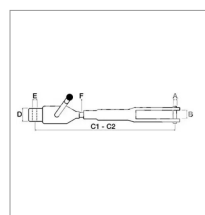

Chandelle de relevage adaptable Massey Ferguson

Référence : P1BEP003484

Détails

Chandelle de relevage adaptable Massey Ferguson
Référence origine : 1660373M92, 897678M93, M897678

Référence origine : 1660373M92, 897678M93, M897678

Caractéristiques	
B (mm)	19.8
D (mm)	34
E (mm)	15.8
A (mm)	15.6
Types de produits	Tirant de relevage
L min. (mm)	520
L max. (mm)	645
M	3/4" UNC