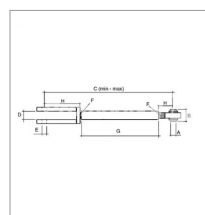

## Chandelle de relevage adaptable Ford, New Holland

Référence : P1BEP003487

### Détails

Chandelle de relevage adaptable Ford, New Holland  
Référence origine : 82001735, F0NNA954BD, FNNA954BD

Référence origine : 82001735, F0NNA954BD, FNNA954BD

Caractéristiques	
B (mm)	42
F (mm)	26.0
D (mm)	25
L1 (mm)	320
G (mm)	61.5
A (mm)	25.4
Types de produits	Tirant de relevage
L min. (mm)	690
L max. (mm)	1000
C1 (mm)	275
C2 (mm)	80 ? 250
M	1" 1/4 UNC