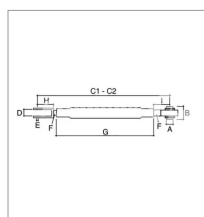

### Détails

Chandelle de relevage adaptable Massey Ferguson  
Référence origine : 303615055, 3615055M2, 3615055M3

Référence origine : 303615055, 3615055M2, 3615055M3

Caractéristiques	
B (mm)	42
F (mm)	24.5
D (mm)	26.5
L1 (mm)	340
G (mm)	65.0
A (mm)	22
Types de produits	Tirant de relevage
L min. (mm)	505
L max. (mm)	795
C1 (mm)	115
C2 (mm)	55 ? 200
M	M27 x 3.0 RH / LH