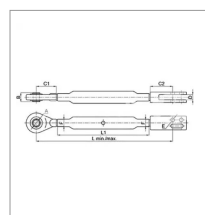

Chandelle de relevage gauche adaptable Ford

Référence : P1BEP003492

Détails

Chandelle de relevage gauche adaptable Ford
 Attention vendu à l'unité (photo non contractuelle)
 Référence origine : 83924895, C5NN564D, E0NNB484DA

Référence origine : 83924895, C5NN564D, E0NNB484DA

Caractéristiques	
D (mm)	17
E (mm)	16
A (mm)	16
Types de produits	Tirant de relevage
L min. (mm)	530
L max. (mm)	610