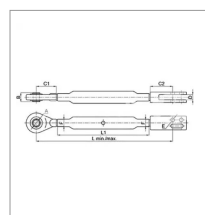

Chandelle de relevage gauche adaptable Ford

Référence : P1BEP003492

Détails

Chandelle de relevage gauche adaptable Ford
Attention vendu à l'unité (photo non contractuelle)
Référence origine : 83924895, C5NN564D, E0NNB484DA

Référence origine : 83924895, C5NN564D, E0NNB484DA

Caractéristiques	
D (mm)	17
E (mm)	16
A (mm)	16
Types de produits	Tirant de relevage
L min. (mm)	530
L max. (mm)	610