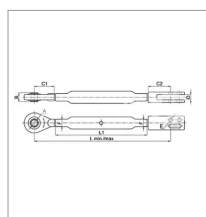

Chandelle de relevage gauche adaptable Ford

Référence : P1BEP003493

Caractéristiques	
B (mm)	50
D (mm)	23
E (mm)	19
L1 (mm)	19
A (mm)	16
Types de produits	Tirant de relevage
L min. (mm)	680
L max. (mm)	760
M	3/4"