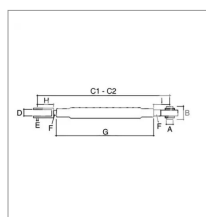

## Chandelle de relevage adaptable Claas, Renault

Référence : P1BEP003496

### Détails

Chandelle de relevage adaptable Claas, Renault  
Référence origine : 7701647387

Référence origine : 7701647387

Caractéristiques	
B (mm)	45
F (mm)	19.0
D (mm)	27.6
L1 (mm)	220
G (mm)	82.0
A (mm)	28.5
Types de produits	Tirant de relevage
L min. (mm)	475
L max. (mm)	615
C1 (mm)	475
C2 (mm)	615
M	M27 x 3.0