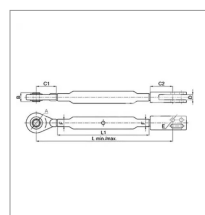

Chandelle de relevage droite adaptable Deutz

Référence : P1BEP003497

Détails

Chandelle de relevage droite adaptable Deutz
Référence origine : 02309969, 02314819, 02384370, 03471311, 04315452, 2309969, 2314819, 238, 4370, 2384370, 3471311, 4315452

Référence origine : 02309969, 02314819, 02384370, 03471311, 04315452, 2309969, 2314819, 238, 4370, 2384370, 3471311, 4315452

Caractéristiques	
B (mm)	20.5
D (mm)	48
E (mm)	25
A (mm)	20.5
Types de produits	Tirant de relevage
L min. (mm)	620
L max. (mm)	720
M	M22 x 2.0