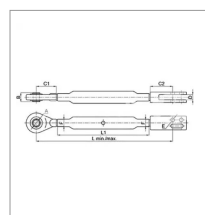

## Chandelle de relevage gauche adaptable Deutz

Référence : P1BEP003499

### Détails

Chandelle de relevage gauche adaptable Deutz  
Référence origine : 02384369, 03471320, 04315453

Référence origine : 02384369, 03471320, 04315453

Caractéristiques	
B (mm)	20.5
D (mm)	42
E (mm)	25
A (mm)	20.5
Types de produits	Tirant de relevage
L min. (mm)	520
L max. (mm)	720
M	M22 x 2.0