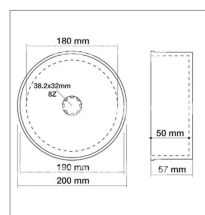

### Détails

Tambour de frein adaptable Deutz

Diamètre extérieur : 200mm

Diamètre intérieur : 32/38,2mm-8 dents

Largeur : 65mm

Référence origine : 02313904, 2313904, K2313904

Référence origine : 02313904, 2313904, K2313904

Caractéristiques	
Types de produits	Tambour
ID Ø	32
OD Ø	200