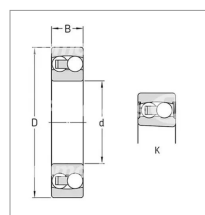

Tendeur de courroie adaptable John Deere

Référence : P1BEP003522

Caractéristiques	
Types de produits	Tendeur de courroie