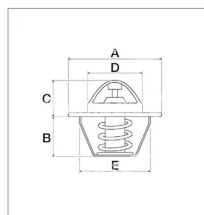

Référence : P1BEP003526

Détails

Thermostat adaptable Kubota ayant des moteurs Kubota
Référence origine : 02-630191, 02-632114, 02/630191, 02/630849, 02/632114, 02630191, 02630849, 02632114, 1000199605, 145206021, 145206182, 15321-7301-1, 15321-73010, 15321-73014, 15321-73015, 15321-73016, 1532173010, 1532173011, 1532173014, 1532173015, 1532173016, 19274-73010, 1927473010, 19343-7301-0, 1934373010, 322584A1, 475650, 503179, 5100015672, 552338, 562691, 5747206181, 703405, FGP145206021, FGP145206180, FGP145206182, K15321-73010, K15321-73014, K15321-73016, P145206021, P145206170, P145206180, P145206181, PER145206021, PER145206182, SBA145206021, SBA145206180, SBA145206181, SBA145206182

Référence origine : 02-630191, 02-632114, 02/630191, 02/630849, 02/632114, 02630191, 02630849, 02632114, 1000199605, 145206021, 145206182, 15321-7301-1, 15321-73010, 15321-73014, 15321-73015, 15321-73016, 1532173010, 1532173011, 1532173014, 1532173015, 1532173016, 19274-73010, 1927473010, 19343-7301-0, 1934373010, 322584A1, 475650, 503179, 5100015672, 552338, 562691, 5747206181, 703405, FGP145206021, FGP145206180, FGP145206182, K15321-73010, K15321-73014, K15321-73016, P145206021, P145206170, P145206180, P145206181, PER145206021, PER145206182, SBA145206021, SBA145206180, SBA145206181, SBA145206182

Caractéristiques	
Types de produits	Thermostat