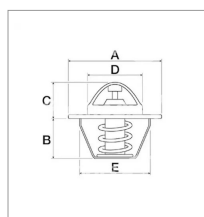

Référence : P1BEP003526

Détails

Thermostat adaptable Kubota ayant des moteurs Kubota
Référence origine : 02-630191, 02-632114, 02/630191, 02/630849, 02/632114, 02630191, 02630849, 02632114, 1000199605, 145206021, 145206182, 15321-7301-1, 15321-73010, 15321-73014, 15321-73015, 15321-73016, 1532173010, 1532173011, 1532173014, 1532173015, 1532173016, 19274-73010, 1927473010, 19343-7301-0, 1934373010, 322584A1, 475650, 503179, 5100015672, 552338, 562691, 5747206181, 703405, FGP145206021, FGP145206180, FGP145206182, K15321-73010, K15321-73014, K15321-73016, P145206021, P145206170, P145206180, P145206181, PER145206021, PER145206182, SBA145206021, SBA145206180, SBA145206181, SBA145206182

Référence origine : 02-630191, 02-632114, 02/630191, 02/630849, 02/632114, 02630191, 02630849, 02632114, 1000199605, 145206021, 145206182, 15321-7301-1, 15321-73010, 15321-73014, 15321-73015, 15321-73016, 1532173010, 1532173011, 1532173014, 1532173015, 1532173016, 19274-73010, 1927473010, 19343-7301-0, 1934373010, 322584A1, 475650, 503179, 5100015672, 552338, 562691, 5747206181, 703405, FGP145206021, FGP145206180, FGP145206182, K15321-73010, K15321-73014, K15321-73016, P145206021, P145206170, P145206180, P145206181, PER145206021, PER145206182, SBA145206021, SBA145206180, SBA145206181, SBA145206182

Caractéristiques	
Types de produits	Thermostat