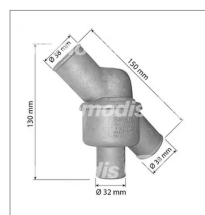

## Thermostat adaptable Fiat

Référence : P1BEP003527

### Détails

Thermostat adaptable Fiat ayant des moteurs Someca  
Référence origine : 8812039, 8819129, 8822893, 8826010, 8830331

Référence origine : 8812039, 8819129, 8822893, 8826010, 8830331

Caractéristiques	
Ø (mm)	38/38/32
Types de produits	Thermostat
Température (°C)	79