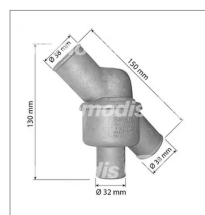

Thermostat adaptable Fiat

Référence : P1BEP003527

Détails

Thermostat adaptable Fiat ayant des moteurs Someca
Référence origine : 8812039, 8819129, 8822893, 8826010, 8830331

Référence origine : 8812039, 8819129, 8822893, 8826010, 8830331

Caractéristiques	
Ø (mm)	38/38/32
Types de produits	Thermostat
Température (°C)	79