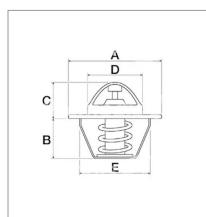

Référence origine : 81805714, 81814071, 81822100, 83913835,
957E-8575, 957E8575, C5NE-8575-D, C5NE8575D, C9NN8575C,
D8NN8575A, D8NN8575AA, LA83913835, S65030

Caractéristiques	
Hauteur (mm)	38.49
Ø (mm)	54.07
Types de produits	Thermostat
Température (°C)	74