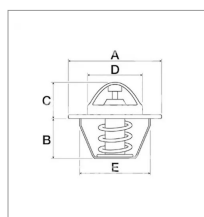

Caractéristiques	
Hauteur (mm)	52.60
Ø (mm)	54.10
B (mm)	34
D (mm)	30.48
C (mm)	15.99
E (mm)	36.30

A (mm)	54
Types de produits	Thermostat
Température (°C)	82