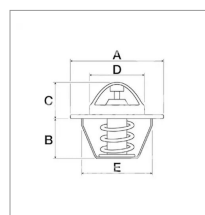

Caractéristiques	
Hauteur (mm)	38.41
Ø (mm)	54.11
B (mm)	21.32
D (mm)	30.56
C (mm)	17.47
E (mm)	37.36
A (mm)	53.93
Types de produits	Thermostat
Température (°C)	88