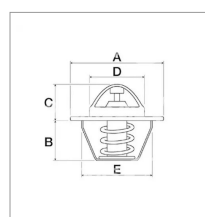

Référence origine : 0.007.1258.3/20, 0.007.1258.3/70, 00071258320, 2.709.9250.0, 2.7099.400.0/10, 270992500, 27099400010, 71258320, 71258370

Caractéristiques	
Hauteur (mm)	49
Ø (mm)	55.50
B (mm)	24.65
D (mm)	30.18
C (mm)	22.95
E (mm)	35.91
A (mm)	54.08
Types de produits	Thermostat
Température (°C)	79