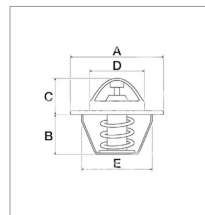

Caractéristiques	
Hauteur (mm)	55.25
Ø (mm)	66.7
B (mm)	27
D (mm)	42.6
C (mm)	28.25
E (mm)	51
A (mm)	66.7
Types de produits	Thermostat