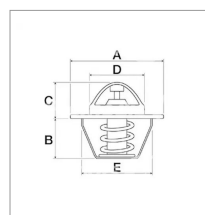

Caractéristiques	
Hauteur (mm)	49.5
Ø (mm)	67
B (mm)	25
D (mm)	43.4
C (mm)	23.5
E (mm)	48.7
A (mm)	66.7
Types de produits	Thermostat
Température (°C)	82