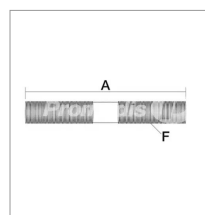

## Tige de chandelle adaptable John Deere

Référence : P1BEP003556

### Détails

Tige de chandelle adaptable John Deere  
Référence origine : L156839, L200758, L78579

Référence origine : L156839, L200758, L78579

Caractéristiques	
A (mm)	485
Types de produits	Arbre
F	M33x3.5D+M33x3.5G