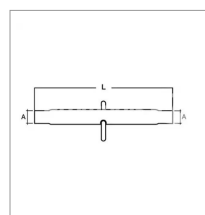

**Tube centrale de 3 point adaptable
Case Ih, Fendt**

Référence : P1BEP003569

Caractéristiques	
L (mm)	480
A (mm)	M30 x 3.0
Types de produits	Tube