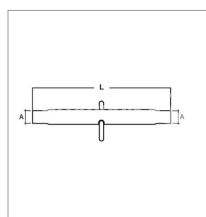

**Tube centrale de 3 point adaptable  
Case Ih, Fendt**

Référence : P1BEP003569

Caractéristiques	
L (mm)	480
A (mm)	M30 x 3.0
Types de produits	Tube