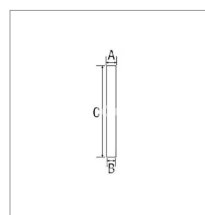

Tube de sortie d'échappement adaptable Fiat

Référence : P1BEP003577

Détails

Tube de sortie d'échappement adaptable Fiat
Référence origine : 44905774, 44905774N, 5123235

Référence origine : 44905774, 44905774N, 5123235

Caractéristiques	
B (mm)	60
C (mm)	752
A (mm)	60
Types de produits	Tube d'extension
Peint	v