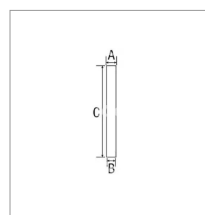

Tube de sortie d'échappement adaptable Fiat

Référence : P1BEP003578

Détails

Tube de sortie d'échappement adaptable Fiat
Référence origine : 4997486

Référence origine : 4997486

Caractéristiques	
B (mm)	61
C (mm)	715
A (mm)	61
Types de produits	Tube d'extension
Peint	v