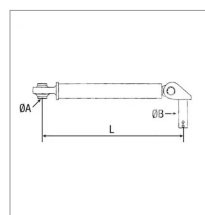

Tube de stabilisateur adaptable Case lh

Référence : P1BEP003588

Détails

Tube de stabilisateur adaptable Case lh

Longueur : 245mm

Vendu sans la goupille

Référence origine : 3140174R2, 3140174R2GN, 3140714R2, MC3140714R2

Référence origine : 3140174R2, 3140174R2GN, 3140714R2, MC3140714R2

Caractéristiques	
Types de produits	Pièces pour stabilisateur