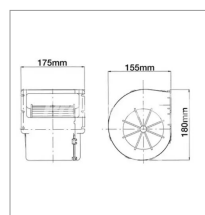

## Ventilateur adaptable John Deere

Référence : P1BEP003605

Caractéristiques	
Types de produits	Pièces pour chauffage et ventilation