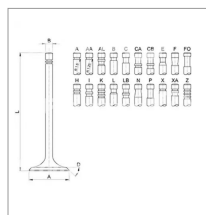

Soupape d'échappement adaptable Fiat

Référence : P1BEP003422

Détails

Soupape d'échappement adaptable Fiat ayant des moteurs Someca
Référence origine : 153623868, 5523544, 8823544, 8823549,
SF5523544

Référence origine : 153623868, 5523544, 8823544, 8823549,
SF5523544

Caractéristiques	
L (mm)	137.78
Types de produits	Soupape d'Echappement
Ø B (mm)	8.00
Ø A (mm)	36.40
D (°)	45
Queue de soupape	A