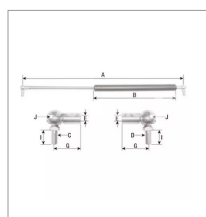

Vérin a gaz adaptable Deutz, Hurlimann, Lamborghini, Same

Référence : P1BEP003621

Détails

Vérin a gaz adaptable Deutz, Hurlimann, Lamborghini, Same
Référence origine : 0.010.1579.0, 001015790, 007.5407.0, 04312688, 04334083, 1015790, 4312688, 4334083, 754070

Référence origine : 0.010.1579.0, 001015790, 007.5407.0, 04312688, 04334083, 1015790, 4312688, 4334083, 754070

Caractéristiques	
B (mm)	440
D (mm)	8
C (mm)	8
A (mm)	700
Types de produits	Vérin de vitre arrière et latérale
Force (newton)	350
Ø Tige	8
Ø Tube	18