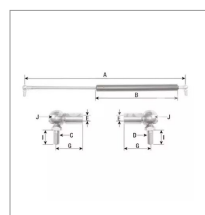

## Vérin a gaz adaptable Deutz, Hurlimann, Lamborghini, Same

Référence : P1BEP003621

### Détails

Vérin a gaz adaptable Deutz, Hurlimann, Lamborghini, Same  
Référence origine : 0.010.1579.0, 001015790, 007.5407.0, 04312688, 04334083, 1015790, 4312688, 4334083, 754070

Référence origine : 0.010.1579.0, 001015790, 007.5407.0, 04312688, 04334083, 1015790, 4312688, 4334083, 754070

Caractéristiques	
B (mm)	440
D (mm)	8
C (mm)	8
A (mm)	700
Types de produits	Vérin de vitre arrière et latérale
Force (newton)	350
Ø Tige	8
Ø Tube	18