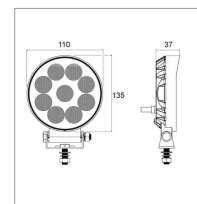

Phare led rond 12/24v 15w 1500lm

Référence : P2A210250

Détails

Phare de travail rond à LED qui développe une puissance d'éclairage de 1500 lumens et est composé 9 LED Osram.

Homologation CE.

Classification RoHS: oui

Phare de travail rond à LED qui développe une puissance d'éclairage de 1500 lumens et est composé 9 LED Osram.

Homologation CE.

Classification RoHS: oui

Caractéristiques	
Longueur (mm)	135 mm
Largeur (mm)	110 mm
Norme	RoHs, RMC R10 CLASSE 3 , CE
Luminosité (Lumens)	1500 Lumens
Puissance (W)	15 W
Tension (V)	12/24 V
Protection	IP67/ IP69K
Nombre de led	9
Type faisceau	Large déparasité
Utilisation	Travail
Type d'ampoule	LED OSRAM
Profondeur (mm)	37 mm
Connecteur	Deutsch et adaptateur 2 fils
Quantité dans conditionnement de vente	1