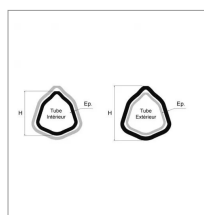

## Tube triangle interieur 54x6 lg1500 bondioli

Référence : P2B23514150

Caractéristiques	
Longueur (mm)	1500 mm
Référence OEM	125141500R06
Epaisseur (mm)	6 mm
Profil	Triangle
Type	904
Réf tube ext	BYP12515150
Hauteur (mm)	54 mm
Types de produits	TUBE TRIANGLE
Quantité dans conditionnement de vente	1