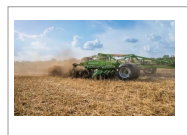

Déchaumeur à disques AMAZONE

Référence : PAMAZ004

Détails

CATROS - CATROS+ - CATROS XL - CERTOS :

Amazone propose une gamme complète de déchaumeurs à disques permettant des travaux jusqu'à 20 cm (CERTOS) ou des travaux plus superficiels avec des disques de 460 ou 510 mm de diamètre. Leur conception garantit une très bonne capacité de pénétration dans le sol et un mélange intensifs des résidus en surface. Quatre modèles, se différenciant par le diamètre de disque (de 460 à 660 mm), sont disponibles dans des versions portées, repliables et semi-portées avec des largeurs de travail de 3 à 12 m.

Déchaumeur à disques Catros

Disques indépendants lisses ou crénelés de Ø 460, Ø 510 et Ø 610 mm

Nouveau disque X-Cutter-Disc Ø 480 mm spécial mulchage

Profondeur de travail de 5 à 20 cm

1 bras support par disque avec palier étanche et sécurité boudin caoutchouc pour suivi parfait du sol

Déchaumeur lourd à disques Certos

Idéal pour une incorporation intensive et une préparation jusqu'à une profondeur moyenne.

Grand choix de rouleaux arrière

Avec ses grands disques de 660 mm, le Certos-2TX pénètre jusqu'à une profondeur de 20 cm dans le sol

Idéal pour incorporer des volumes importants de matières organiques, sans aucun risque de bourrage.

Largeurs de travail de 4 m à 7 m, modèles semi-portés

11 rouleaux arrière différents et rouleau hacheur avant en option

Modèles portés de 2,5 à 6 m et semi-portés de 4 à 12 m

Caractéristiques	
Types de produits	Déchaumeur à disques