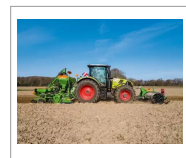

Rouleau AMAZONE

Référence : PAMAZ005

Détails

TPACK - NAUTILUS

Amazone offre des outils tasseurs frontaux, à pneus ou en fonte, à atteler à l'avant du tracteur pour la préparation du lit de semence.

Tasse-avant TPACK U

Tasse Avant avec 4 roues autodirectionnelles.
Support et jeux de masse additionnels en option.
Largeur de travail / transport : 1450 mm.
4 pneus en profil agraire diamètre de 880 mm

Rouleau tasse-avant Nautilus

Largeur de travail 3 et 4 m.
Disques en fontes 700 mm, angle de 45° - chaînes de débouillage
Attelage 3 points auto-directionnel.
Possibilité vibroculteur avant 19 dents (32X12 mm).

Caractéristiques	
Types de produits	Rouleau