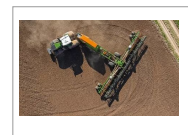

Contrôle de profondeur sur chaque dent : précision et régularité de semis

Semoir de semis direct Condor

Modèles de 12 ou 15 m, jusqu'à trémies 7800 litres

Faible demande puissance tracteur

Semis de couverts en mélange

Semis avec plantes compagnes, semis sous couvert vivant

Dent-coultre étroite 12 mm, interligne 25 cm : pas de débris dans le fond du sillon = contact terre-graine assuré

Contrôle de profondeur sur chaque dent : précision et régularité de semis

Semoir de semis rapide Cirrus

Disques de préparation inclinés ou droits gauffrés "No Till"

Rappui sol différencié avec pneus Matrix

Jusqu'à 3 trémies et 3 doseurs indépendants

Distribution électrique avec modulation automatique du dosage (GPS Switch)

Mise en terre simple disque Rotec ou double disque TwinTec

Ligne de semis supplémentaire Fertec (option)

Largeurs : 3 m fixe, 4 m et 6 m repliable

Semoir de semis rapide Cayena

Conçu pour les conditions sèches et pierreuses

Dents TineTeC étroites et peu tirantes - entre-rangs 16,6 cm

Rappui sol différencié avec pneus Matrix

Jusqu'à 2 trémies et 2 doseurs indépendants

Possibilité disques ouvreurs à l'avant

Trémies 3600 ou 4 000 litres (avec engrais)

Distribution électrique avec modulation automatique du dosage (GPS Switch)

Largeur : 6 m repliable

Semoir de semis rapide solo Citan

Rendements horaires élevés à des vitesses de travail jusqu'à 16 km/h