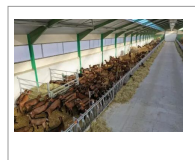

Logettes :

-Le bat-flanc est l'élément central du bâtiment type logette. Agritubel a conçu une gamme de produits variés en termes de formes et de dimensions, en prenant en compte le bien-être des animaux, leur confort de couchage, ainsi que leur âge et leur taille, afin d'optimiser les opérations de nettoyage.

-Des panneaux de séparation entre deux rangées de logettes, permettant la création de lots et la possibilité de les rendre amovibles verticalement pour le passage des animaux ou d'un véhicule.

Caractéristiques