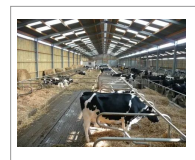

Logettes :

-Le bat-flanc est l'élément central du bâtiment type logette. Agritubel a conçu une gamme de produits variés en termes de formes et de dimensions, en prenant en compte le bien-être des animaux, leur confort de couchage, ainsi que leur âge et leur taille, afin d'optimiser les opérations de nettoyage.

-Des panneaux de séparation entre deux rangées de logettes, permettant la création de lots et la possibilité de les rendre amovibles verticalement pour le passage des animaux ou d'un véhicule.

Caractéristiques