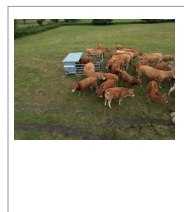

### Détails

TREMIE VEAUX PLEIN AIR MONTEE - 2M  
ENCLOS TREMIE VEAUX - 2M  
TREMIE VEAUX PLEIN AIR MONTEE - 2M50  
ENCLOS TREMIE VEAUX - 2M50

#### Trémie à veaux

C'est l'équipement indispensable pour la réussite de l'élevage des veaux allaitants. Nos trémies veaux de grande capacité peuvent recevoir un aliment granulé favorisant la croissance et le développement du jeune bovin. Le chargement peut se faire directement au chargeur frontal. Pour une distribution progressive de la ration. Les trémies disposent d'une trappe de réglage et d'un toit verrouillé que les veaux ne peuvent pas ouvrir. L'auge intégrée limite le gaspillage avec son rebord à double pli anti-coupure. Elle se déplace facilement à vide grâce à l'attelage 3 points intégré.

Un enclos tubulaire optionnel permet d'utiliser la trémie dans un enclos commun aux vaches et veaux, sans que les mères ne puissent accéder au concentré des veaux. L'enclos est basculant pour un transport plus facile en position relevée et réglable en profondeur, pour accompagner la croissance des animaux.