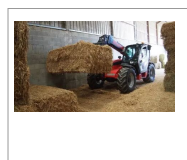

- -Pics bottes pour chargeur / bottes carrées / balles rondes - PIC 80 / PIC 160 / PIC 180 / PIC 300 / PIC 2002.
- oDe 2 à 8 dents, pour la manutention de 2 à 5 bottes simultanément selon le modèle choisi. Châssis à structure tubulaire renforcée et dents baïonnettes forgées. Adaptés pour un attelage sur chargeur frontal ou télescopique.

- -Pincas enrubannage :
  - oBalle ronde - M10 P140 - M10 P140+ - M10 P160. Manipulation de balles rondes enrubannées entre 1 m et 1,60 m de diamètre. Zoom sur le M10 P140, LA référence des pincas enrubannées. Robustesse, facilité d'emploi, sécurité... elle permet de préserver l'intégrité de la balle.
  - oBalle carrée - M10 C220. Manipulation de balles carrées enrubannées entre 0,80 et 2,20 m de longueur.

- -Surélévateurs : MS 150 PIC / MS 150 G / MS 150 G+ / MS 160 G.
- oDisponibles en version pique botte (PIC) ou Griffes (G). Capacité de 600 à 1000 kg selon les modèles.

Caractéristiques	
Types de produits	Accessoire télescopique - chargeur frontal - chargeur compact